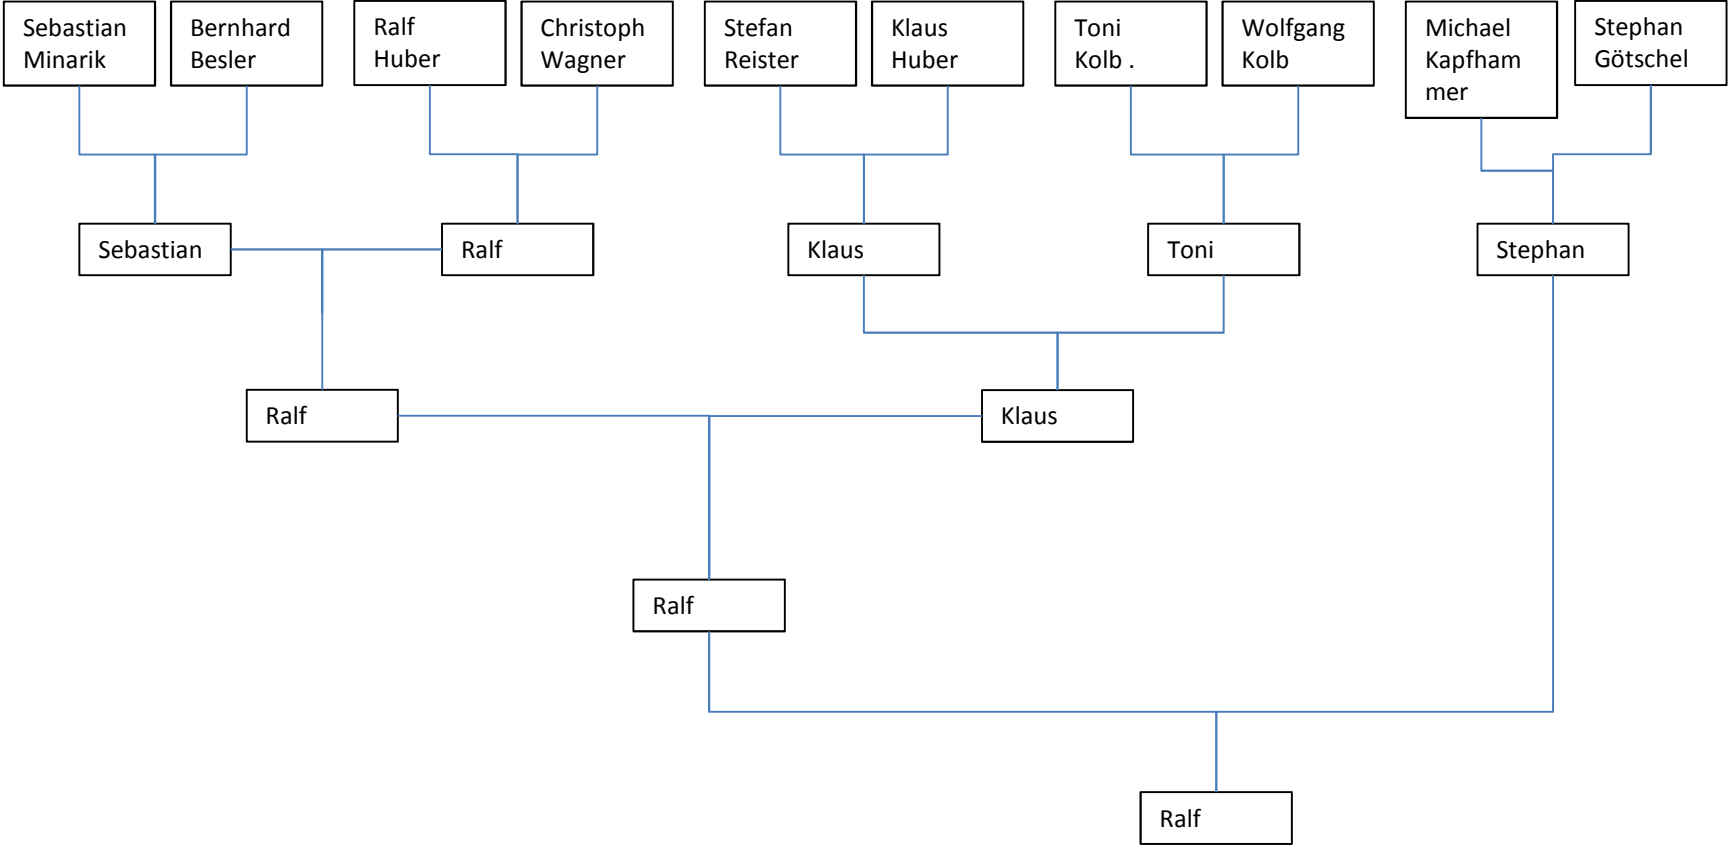

Herren über 30

Männlich Jugend /Senioren

Weiblich

Katharina
Besler

Luca
Vierbüche
r

Paula
Randshof
er

Emilie
Swodenk

Vicky
Wagner

Anna
Besler

Cara
Weigl

Amelie
Minarik

Luca

Paula

Vicky

Amelie

Paula

Vicky

Vicky

Gemischt Kinder/ Mütter