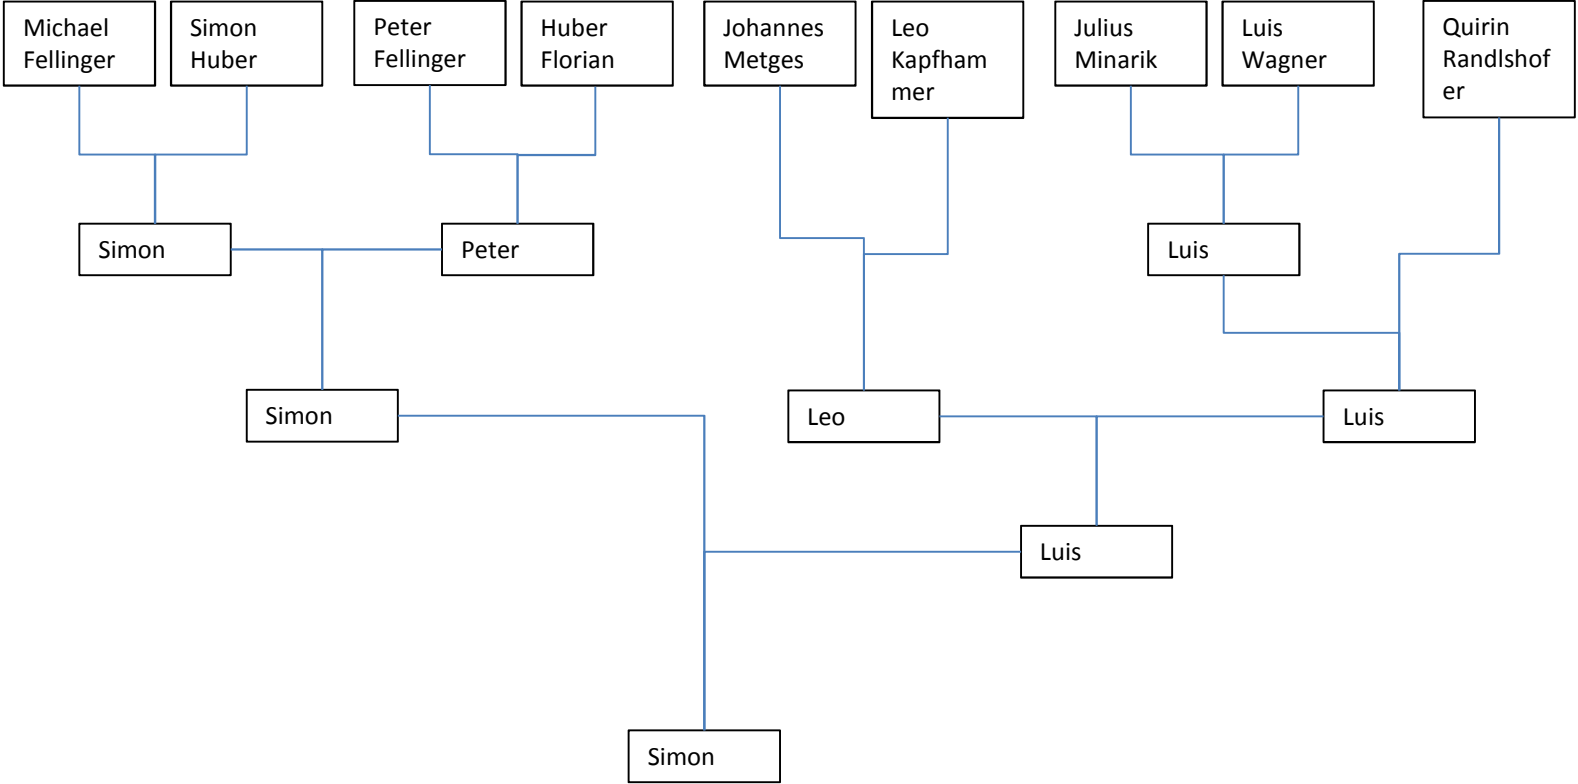

Herren über 30

Männlich Jugend /Senioren

Weiblich

Katharina
Besler

Luca
Vierbüche
r

Paula
Randshof
er

Emilie
Swodenk

Vicky
Wagner

Anna
Besler

Cara
Weigl

Amelie
Minarik

Luca

Paula

Vicky

Amelie

Paula

Vicky

Vicky

Gemischt Kinder/ Mütter