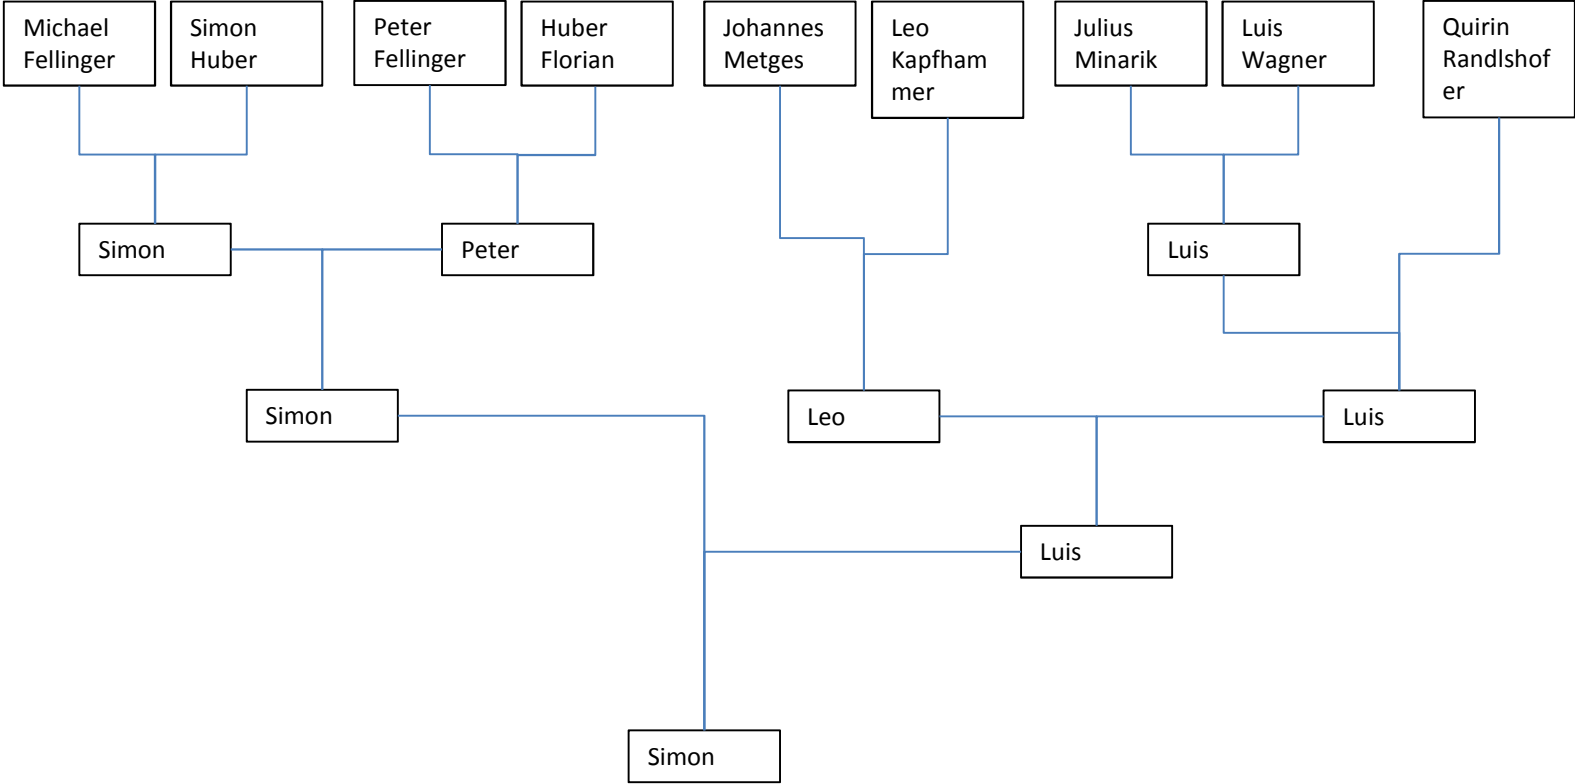

Herren über 30

Männlich Jugend /Senioren

Weiblich

Katharina
Besler

Luca
Vierbüche
r

Paula
Randshof
er

Emilie
Swodenk

Vicky
Wagner

Anna
Besler

Cara
Weigl

Amelie
Minarik

Luca

Paula

Vicky

Amelie

Paula

Vicky

Vicky

Gemischt Kinder/ Mütter